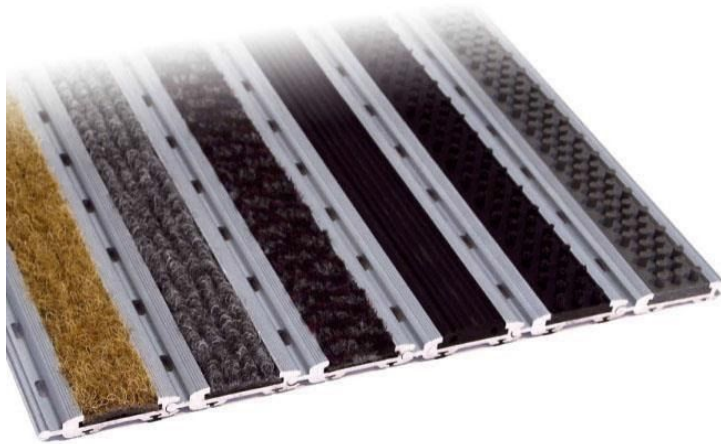

Prestige 12 mm - mata aluminiowa

WKŁAD	KOD produktu	CENA netto(zł/m2)
szczotka	BKF A 001	1631,50
guma	BKF A 002	906,40
szczotka + guma	BKF A 004	1 269,00
exclusive	BKF A 003	972,10
ryps	BKF A 013	780,60
szczotka + exclusive	BKF A 005	1301,90
guma + exclusive	BKF A 006	939,40
szczotka + ryps	BKF A 014	1205,10
guma + ryps	BKF A 015	843,10