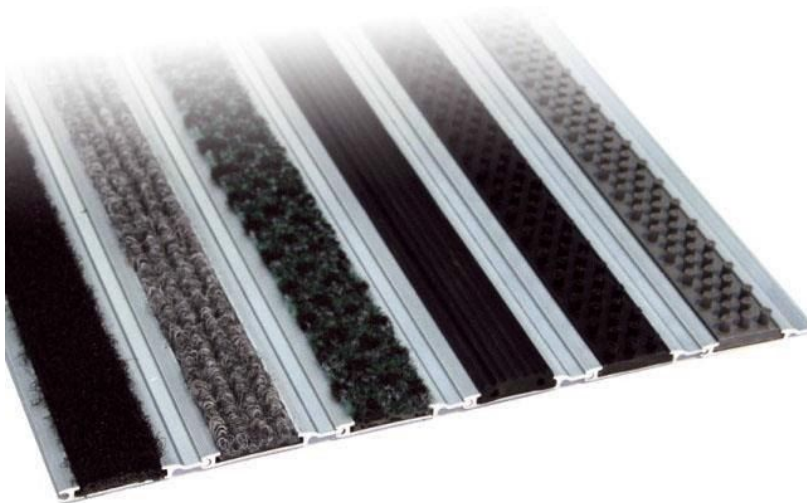

Ceny na usługi nie podlegają rabatom

Premium 6 mm - mata aluminiowa

WKŁAD	KOD produktu	CENA netto(zł/m2)
szczotka	BKF C 001	1287,10
guma	BKF C 002	561,40
szczotka + guma	BKF C 004	924,50
exclusive	BKF C 003	627,70
ryps	BKF C 013	436,20
szczotka + exclusive	BKF C 005	957,40
guma + exclusive	BKF C 006	594,80
szczotka + ryps	BKF C 014	861,60
guma + ryps	BKF C 015	498,50