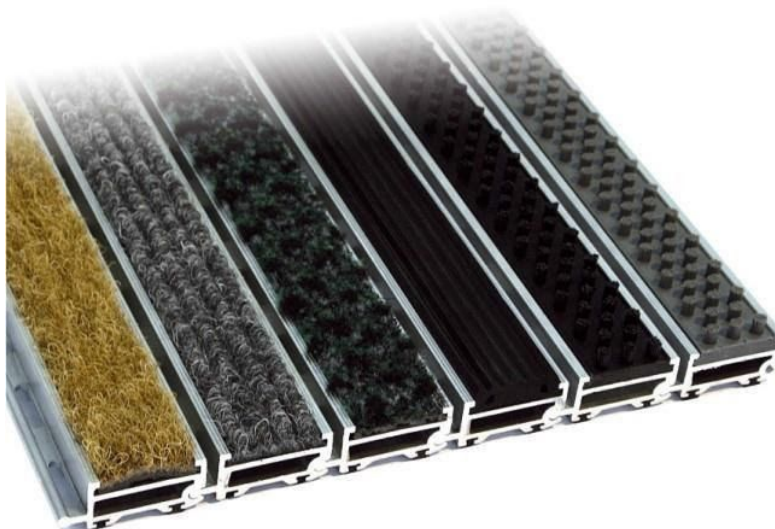

Avangarde 22 mm - mata aluminiowa

WKŁAD	KOD produktu	CENA netto(zł/m2)
szczotka	BKF 021	2030,10
guma	BKF 022	1127,30
szczotka + guma	BKF 023	1578,00
exclusive	BKF 024	1206,60
ryps	BKF 025	964,10
szczotka + exclusive	BKF 026	1618,10
guma + exclusive	BKF 027	1167,00
szczotka + ryps	BKF 028	1 497,00
guma + ryps	BKF 029	1045,50